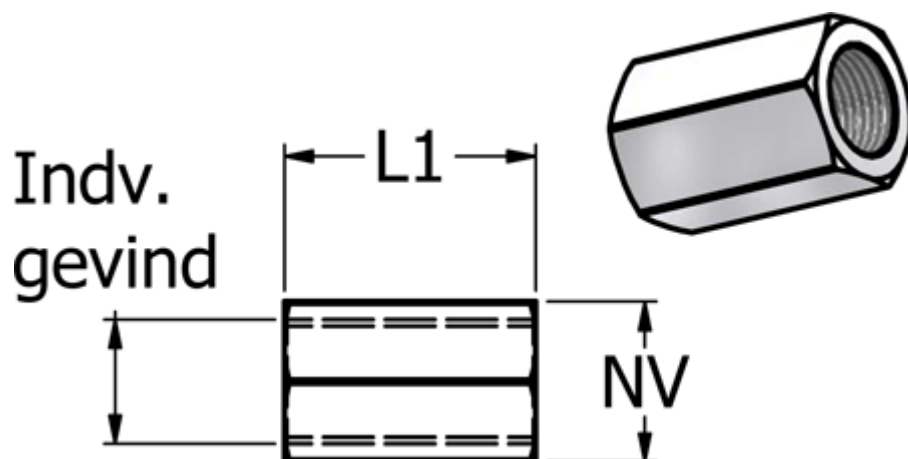

Varenummer: 586252242ES
Beskrivelse: Rustfast muffe 252.242-ES, G 1"

Mål

Indvendigt gevind = G 1"

L1 = 40

NV = 41